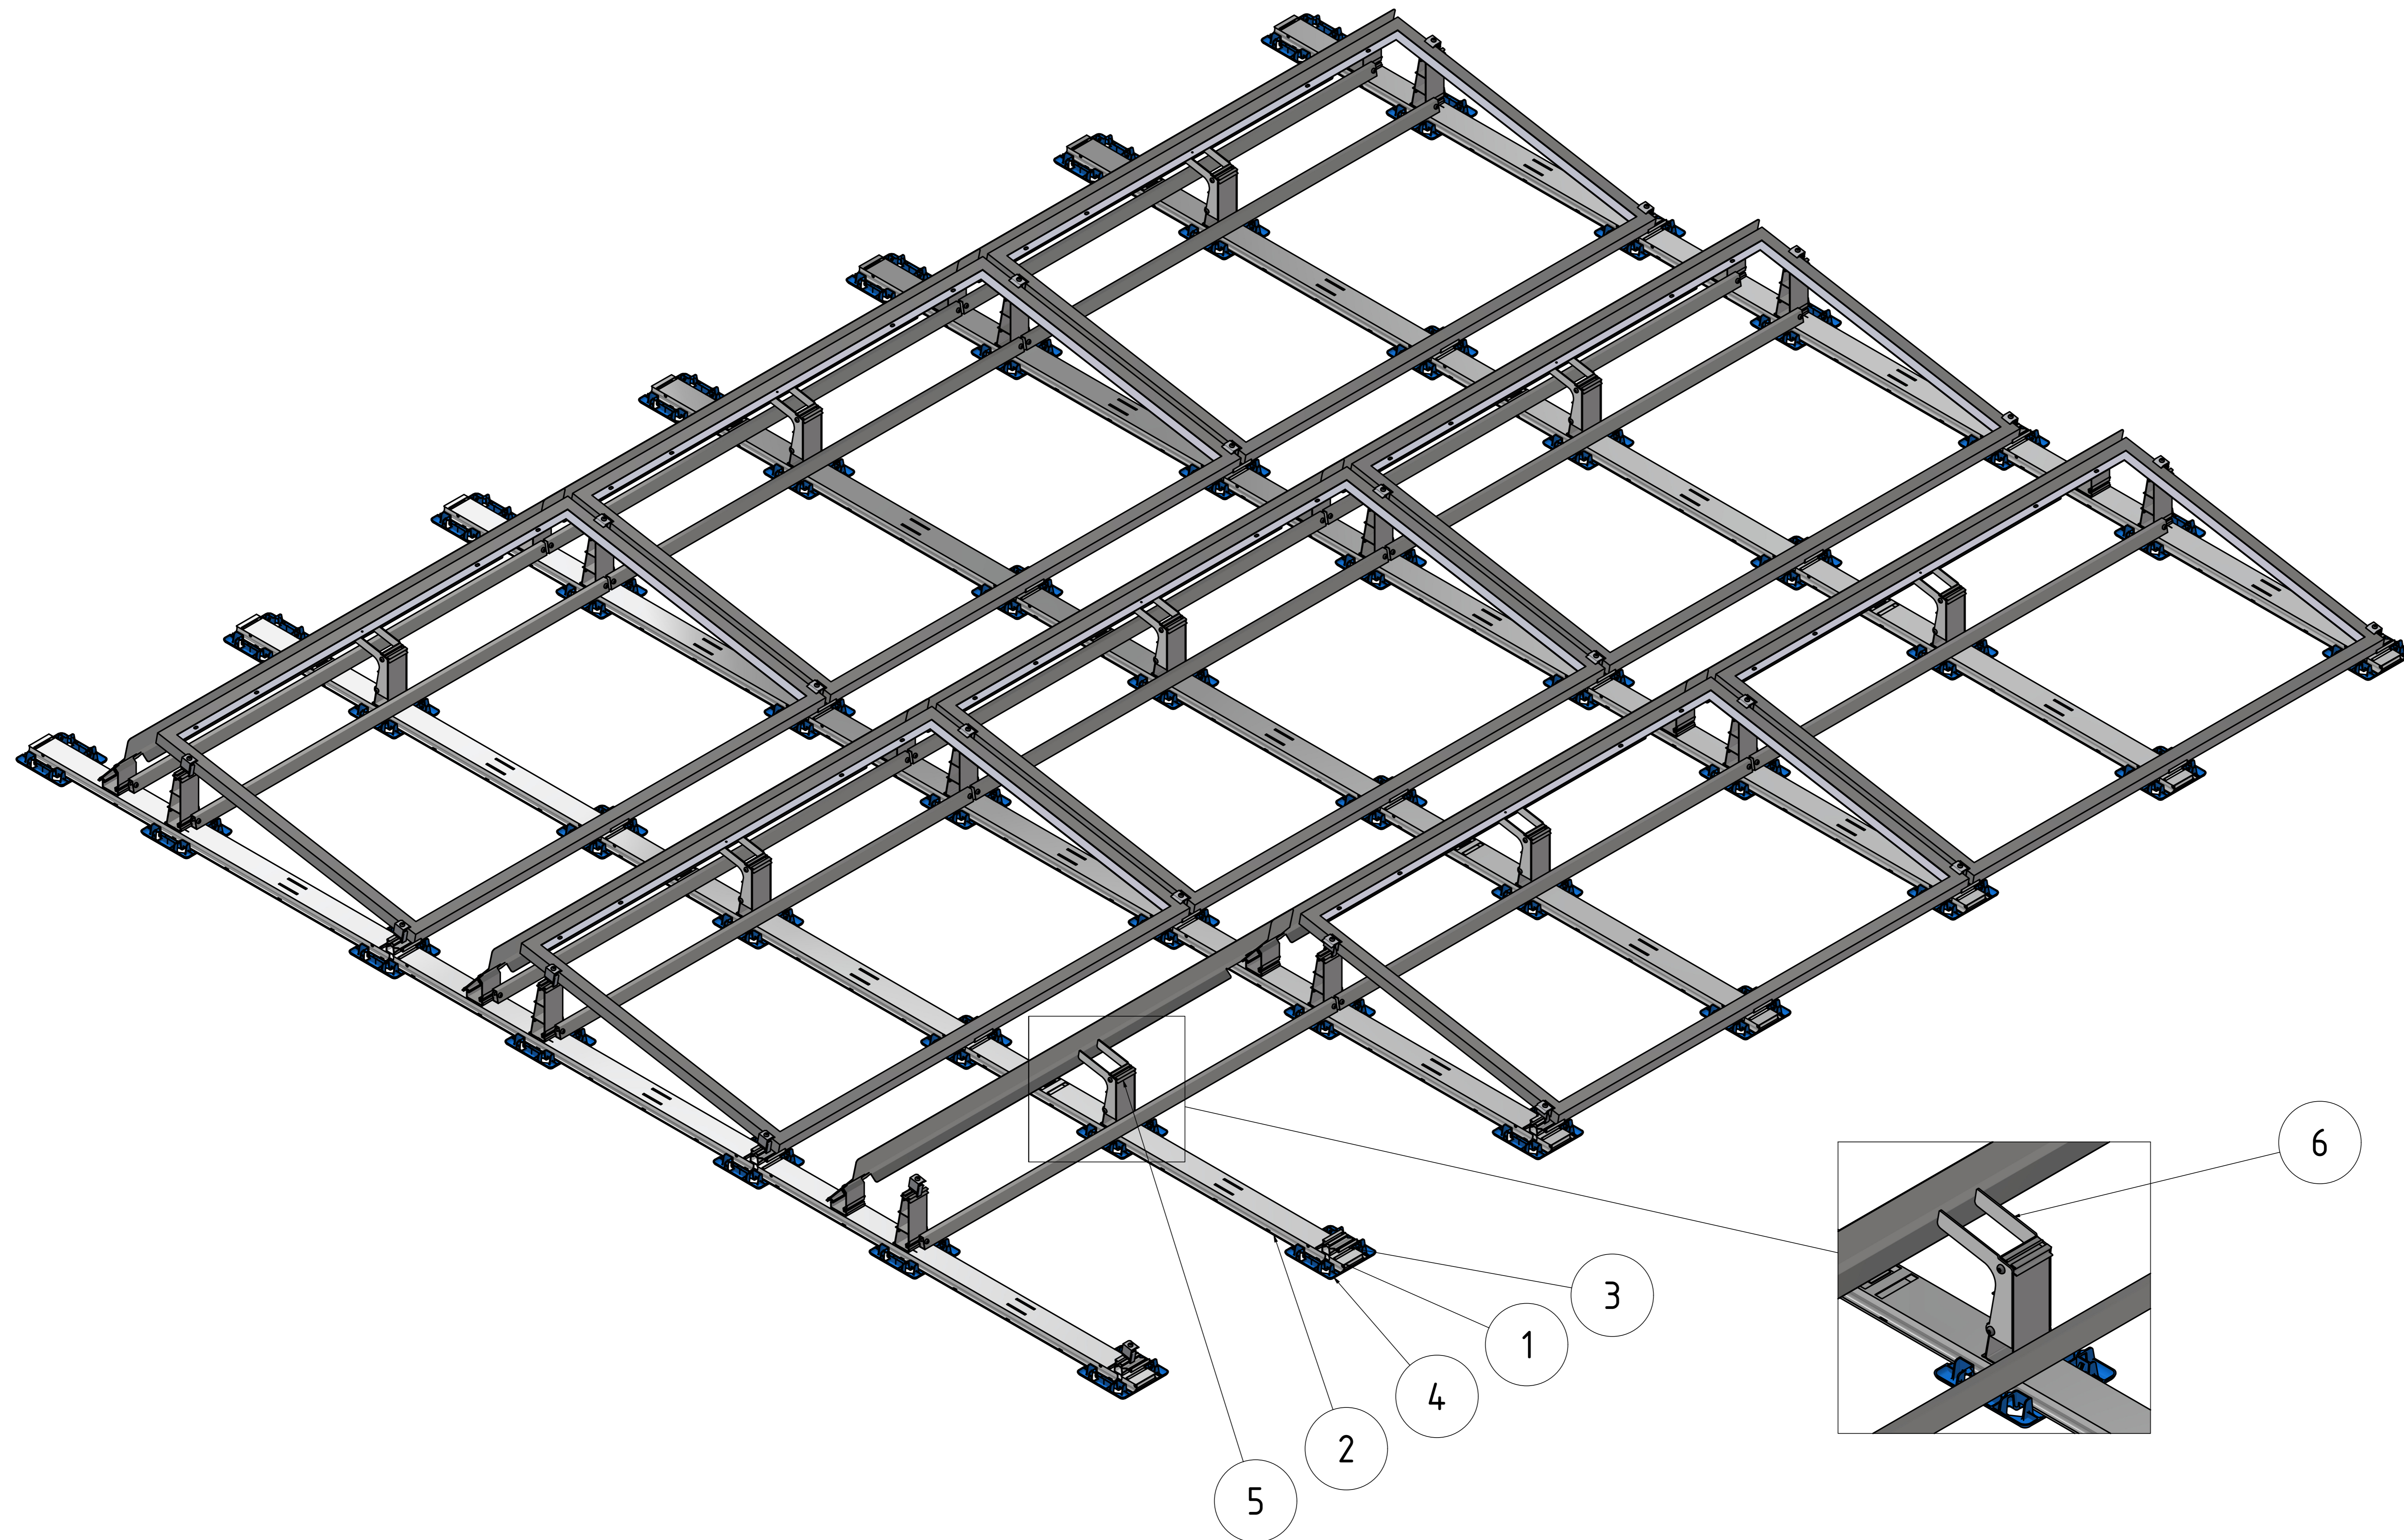

## TECHNISCHES DATENBLATT

PMT EVO 2.1 S

BAUTEILLISTE	
Pos.	Bezeichnung
1	EVO 2.1 AEBP
2	EVO 2.1 HBP
3	EVO B10 M6
4	ProPlate
5	EVO T10
6	EVO MAG S10