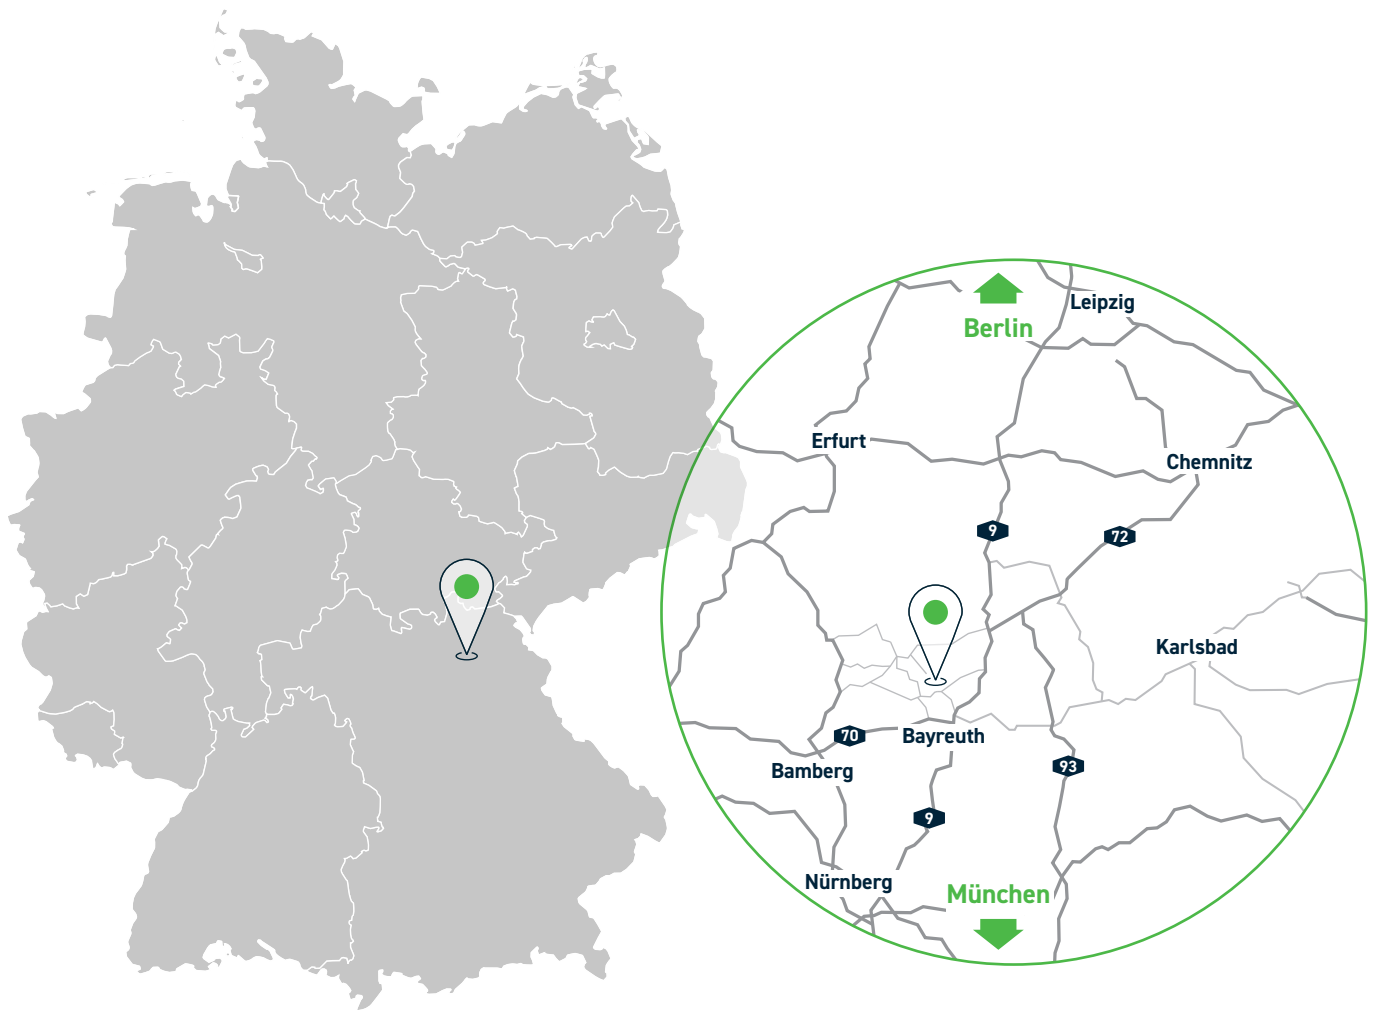

PMT ANFAHRT

WEGBESCHREIBUNG

ÜBER A70

A70 bis Bindlacher Berg folgen um auf die A9 zu fahren	19,7 km
A9 bis zur Ausfahrt 39 - Bad Berneck/Himmelkron folgen	16,5 km
Ausfahrt nehmen und auf B303 bis Stadtsteinach fahren	15,4 km
Rechts abbiegen auf Badstraße und folgen	1 km
Rechts abbiegen auf Industriestraße. Ab hier den Schildern zu PMT folgen	105 m

ÜBER A9

A9 bis zur Ausfahrt 39 - Bad Berneck/Himmelkron folgen	16,5 km
Ausfahrt nehmen und auf B303 bis Stadtsteinach fahren	15,4 km
Rechts abbiegen auf Badstraße und folgen	1 km
Rechts abbiegen auf Industriestraße. Ab hier den Schildern zu PMT folgen	105 m